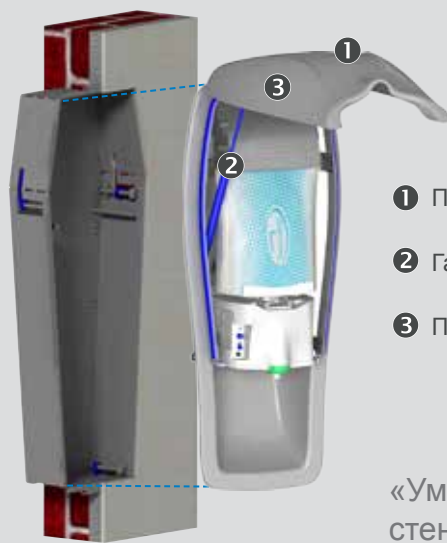

intelligent **balanced** unique

Интеллект в благородной стали

rus

+ Опция inFRAME

- 1 Прочный корпус из нержавеющей стали
- 2 Газонаполненный амортизатор для простого открытия крышки
- 3 Покрытие с защитой от отпечатков пальцев

«Умный» диспенсер из нержавеющей стали, который можно монтировать в стену, создаёт уникальное объемное изображение. Благодаря монтажной рамке из благородной стали диспенсеры легко интегрируются в любую стену, будь-то массивную или итонговую, деревянную или гипсокартонную, стеклянную или металлическую. Монтаж рамы inox inFRAME профессиональным мастером гарантирует в дальнейшем беспрепятственный монтаж диспенсера.