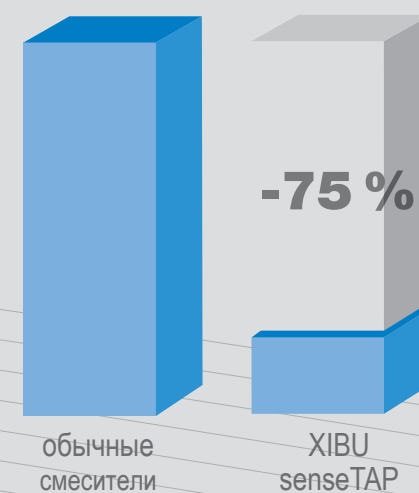

Экономия воды