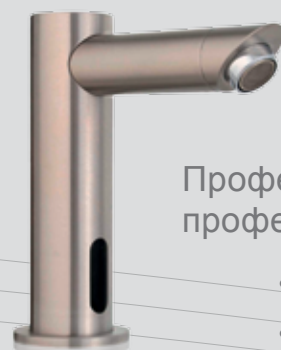

XIBU senseTAP — Бесконтактные смесители