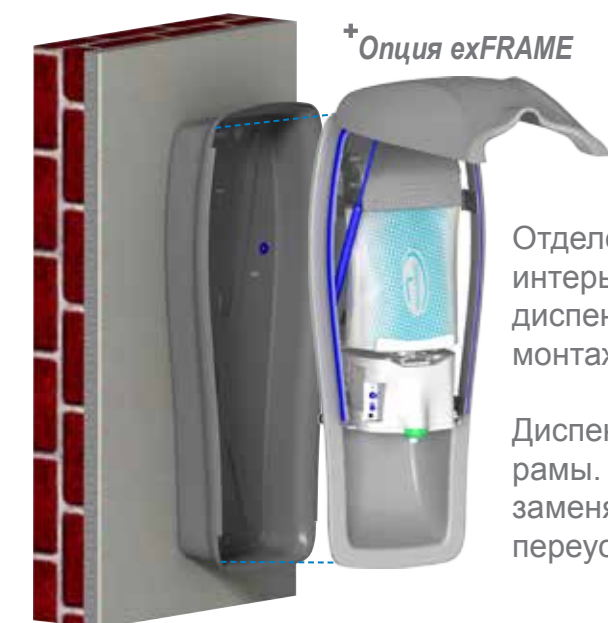

«Умный» диспенсер из нержавеющей стали, который можно монтировать в стену, создаёт уникальное объемное изображение. Благодаря монтажной рамке из благородной стали диспенсеры легко интегрируются в любую стену, будь-то массивную или итонговую, деревянную или гипсокартонную, стеклянную или металлическую. Монтаж рамы inox inFRAME профессиональным мастером гарантирует в дальнейшем беспрепятственный монтаж диспенсера.

XIBU inoxFOAM

- бесконтактный диспенсер пенного мыла
- резервный бак
- настраиваемое количество раздачи
- светодиодный датчик уровня заполнения

XIBU inoxDISINFECT

- бесконтактный диспенсер дезинфицирующего средства
- резервный бак
- настраиваемое количество раздачи
- герметичный путь продукта – без загрязнения дозаправки
- светодиодный датчик уровня заполнения

XIBU inoxTISSUEPAPER

- диспенсер туалетной бумаги
- система 2-х рулонов
- автоматическое выпадение второго рулона
- тормозное приспособление для экономной подачи листов бумаги
- одно заполнение заменяет до 8 обычных рулонов туалетной бумаги

XIBU inoxTOWEL

- бесконтактный диспенсер бумажных полотенец
- система 2-х рулонов
- автоматическое переключение на второй рулон
- выдача отрезанной бумаги
- светодиодный датчик уровня заполнения

+ Опция exFRAME